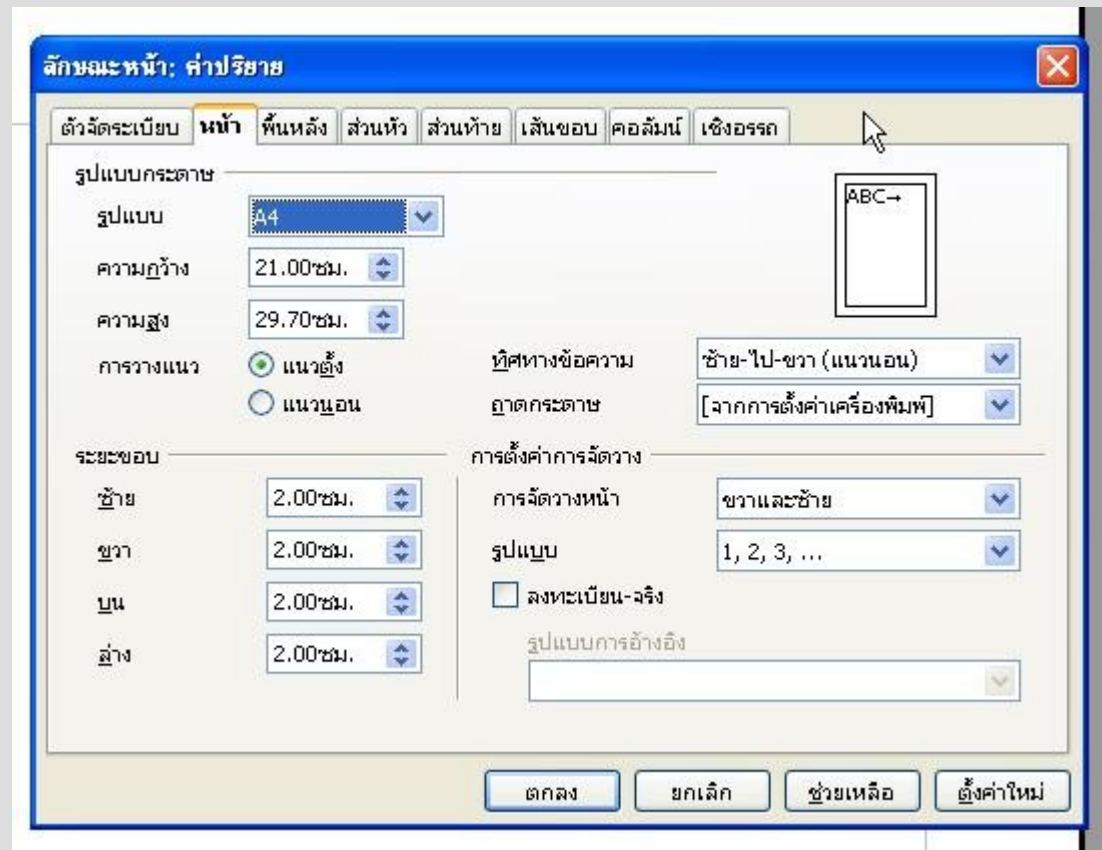

การตั้งค่าหน้ากระดาษ